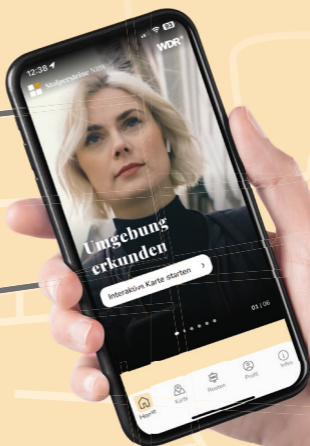

# Stolpersteine NRW

Ein Projekt des **WDR**<sup>®</sup>

Erfahre mehr über die Menschen, denen ein Stolperstein gewidmet ist.

Eine interaktive Karte hilft bei der Suche.

Entdecke Routenvorschläge in deiner Umgebung.

# GEGEN DAS VERGESSEN

## Stolpersteine NRW

- Erfahre mehr über alle Stolpersteine, die der Künstler Gunter Demnig in NRW verlegt hat. Illustrationen, biografische Texte, Hörspiele und Fotos erinnern an Menschen, die im Nationalsozialismus verfolgt wurden.
- Begib dich auf Spurensuche in deiner Nachbarschaft. Oder folge einer Stolpersteine-Route durch deine Stadt.
- App und Website stehen flächendeckend für NRW zur Verfügung. Das WDR-Projekt umfasst rund 300 Routen und mehr als 17.000 Stolpersteine.